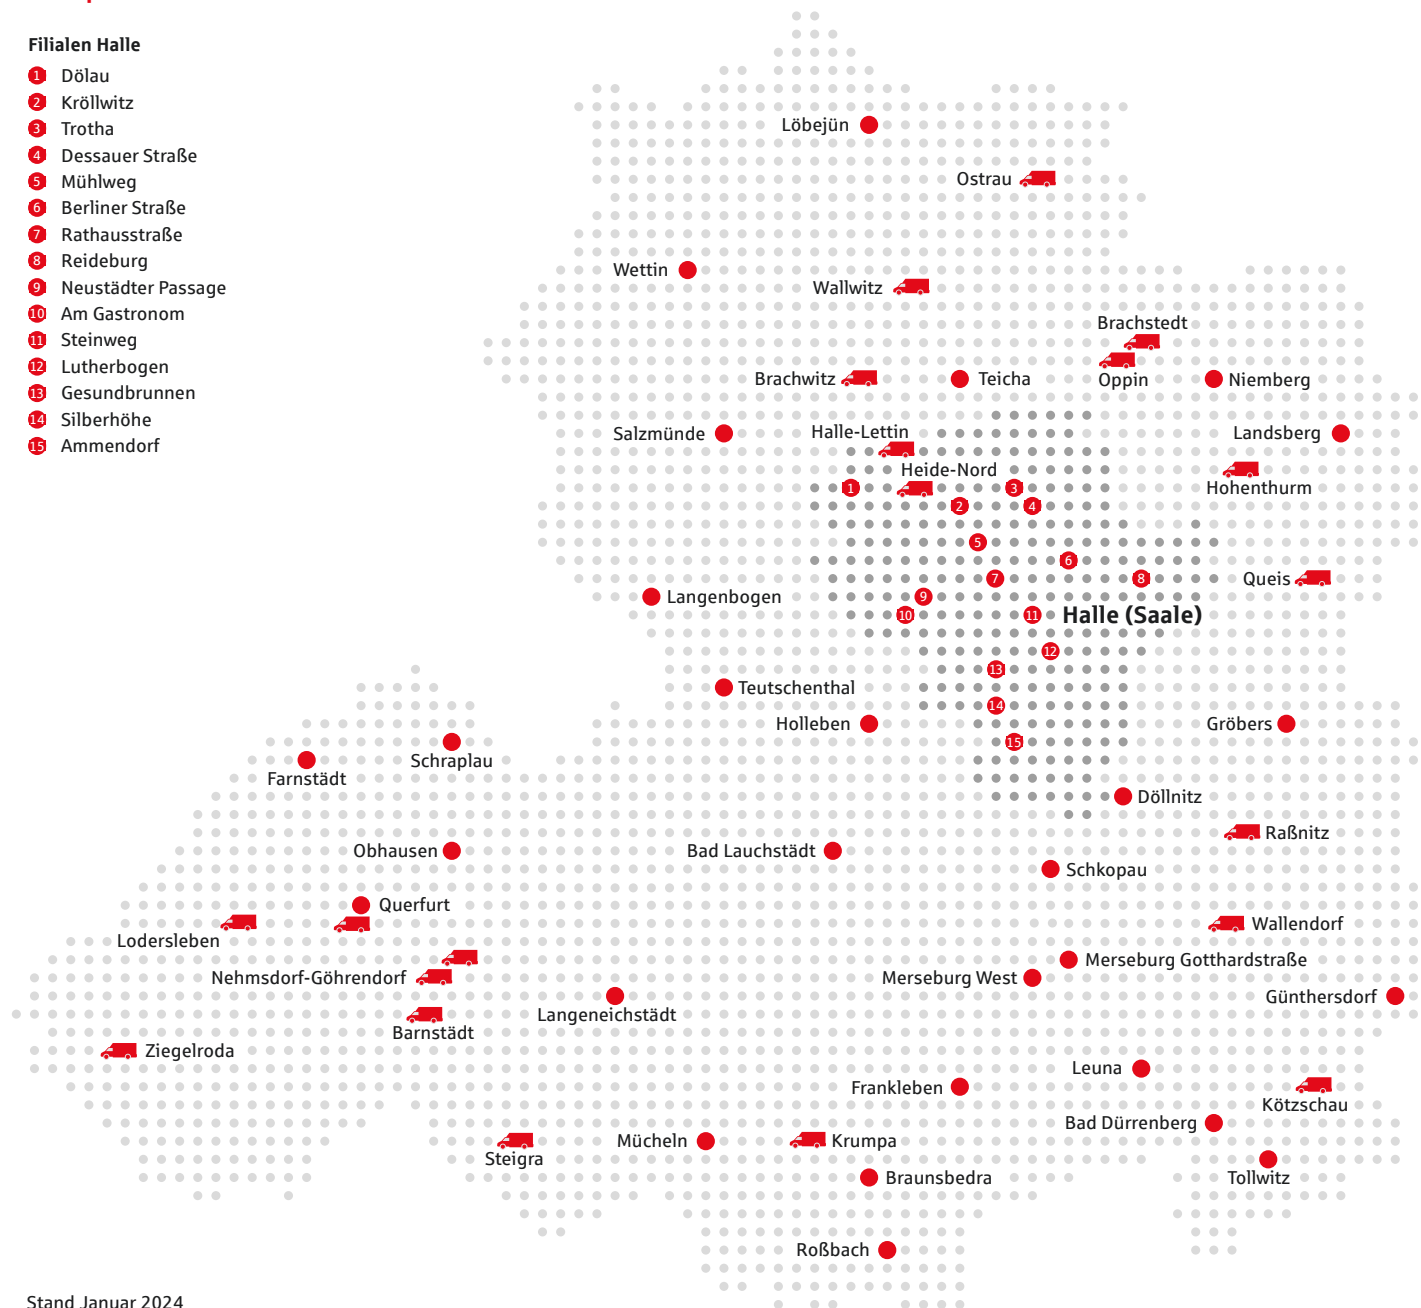

- **Filialen: Halle** Am Gastronom, Ammendorf, Dessauer Straße, Dörlau, Gesundbrunnen, Lutherbogen, Mühlweg, Reideburg, Silberhöhe, Steinweg, Trotha
- **Filialen: Saalekreis** Bad Lauchstädt, Landsberg, Leuna, Merseburg West, Mücheln, Salzmünde, Schkopau, Teutschenthal

Mo	9:00 – 12:00 Uhr	und	13:00 – 16:00 Uhr
Di	9:00 – 12:00 Uhr	und	13:00 – 16:00 Uhr
Mi	9:00 – 12:00 Uhr		
Do	9:00 – 12:00 Uhr	und	13:00 – 16:00 Uhr
Fr	9:00 – 12:00 Uhr		

- **Filialen: Saalekreis** Bad Dürrenberg, Braunsbedra, Querfurt

🚐 **Mobile Filiale: Barnstädt**
Steigraer Straße 2, Platz am Landmarkt
Mo 9:00 – 12:00 Uhr

🚐 **Mobile Filiale: Brachstedt**
Schulgasse 2a
Di 11:00 – 12:30 Uhr

🚐 **Mobile Filiale: Brachwitz**
Platz der Jugend, gegenüber der Bushaltestelle
Do 13:30 – 16:00 Uhr

www.saalesparkasse.de/termin

Unsere Standorte

Filialstandorte und Haltepunkte der  Mobilien Filiale

Filialen Halle

- 1 Dörlau
- 2 Kröllwitz
- 3 Trotha
- 4 Dessauer Straße
- 5 Mühlweg
- 6 Berliner Straße
- 7 Rathausstraße
- 8 Reideburg
- 9 Neustädter Passage
- 10 Am Gastronom
- 11 Steinweg
- 12 Lutherbogen
- 13 Gesundbrunnen
- 14 Silberhöhe
- 15 Ammendorf